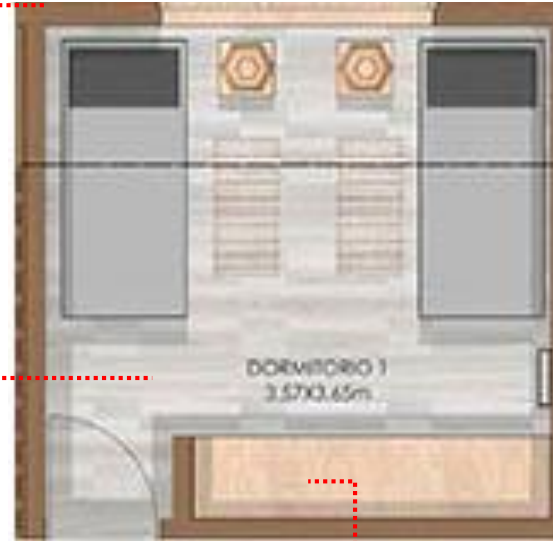

Horno empotrable

LINEA TRENTO

Melamina
Roble Santana
2500x1830mm / 15mm /
MDP

ICE 30x60
SNC-12-0048
Ceramica Muro, 30x60 Blanco Brillante Rectificado

STREET GREIGE 60X60

ICE 30x60
SNC-12-0048
Ceramica Muro, 30x60 Blanco Brillante Rectificado

FICHA DE TERMINACIÓN BAÑOS

ESPEJO C/ BISEL CHERRY

ROBLE

ICE 30x60
SNC-12-0048
Ceramica Muro, 30x60 Blanco Brillante Rectificado

STREET GREIGE 60X60

WC ATENAS PISO 30

SET DUCHA TRENTO

MAMPARA STYLE ABATIBLE TINA RECTA

TINA TRENTO

FICHA DE TERMINACIÓN DORMITORIOS

FICHA DE TERMINACIÓN SUITE PRINCIPAL

ESPEJO C/ BISEL CHERRY

ICE 30x60
SNC-12-0048
Ceramica Muro, 30x60 Blanco Brillante Rectificado

FINESSE BEIGE HEXA MATE 45x90