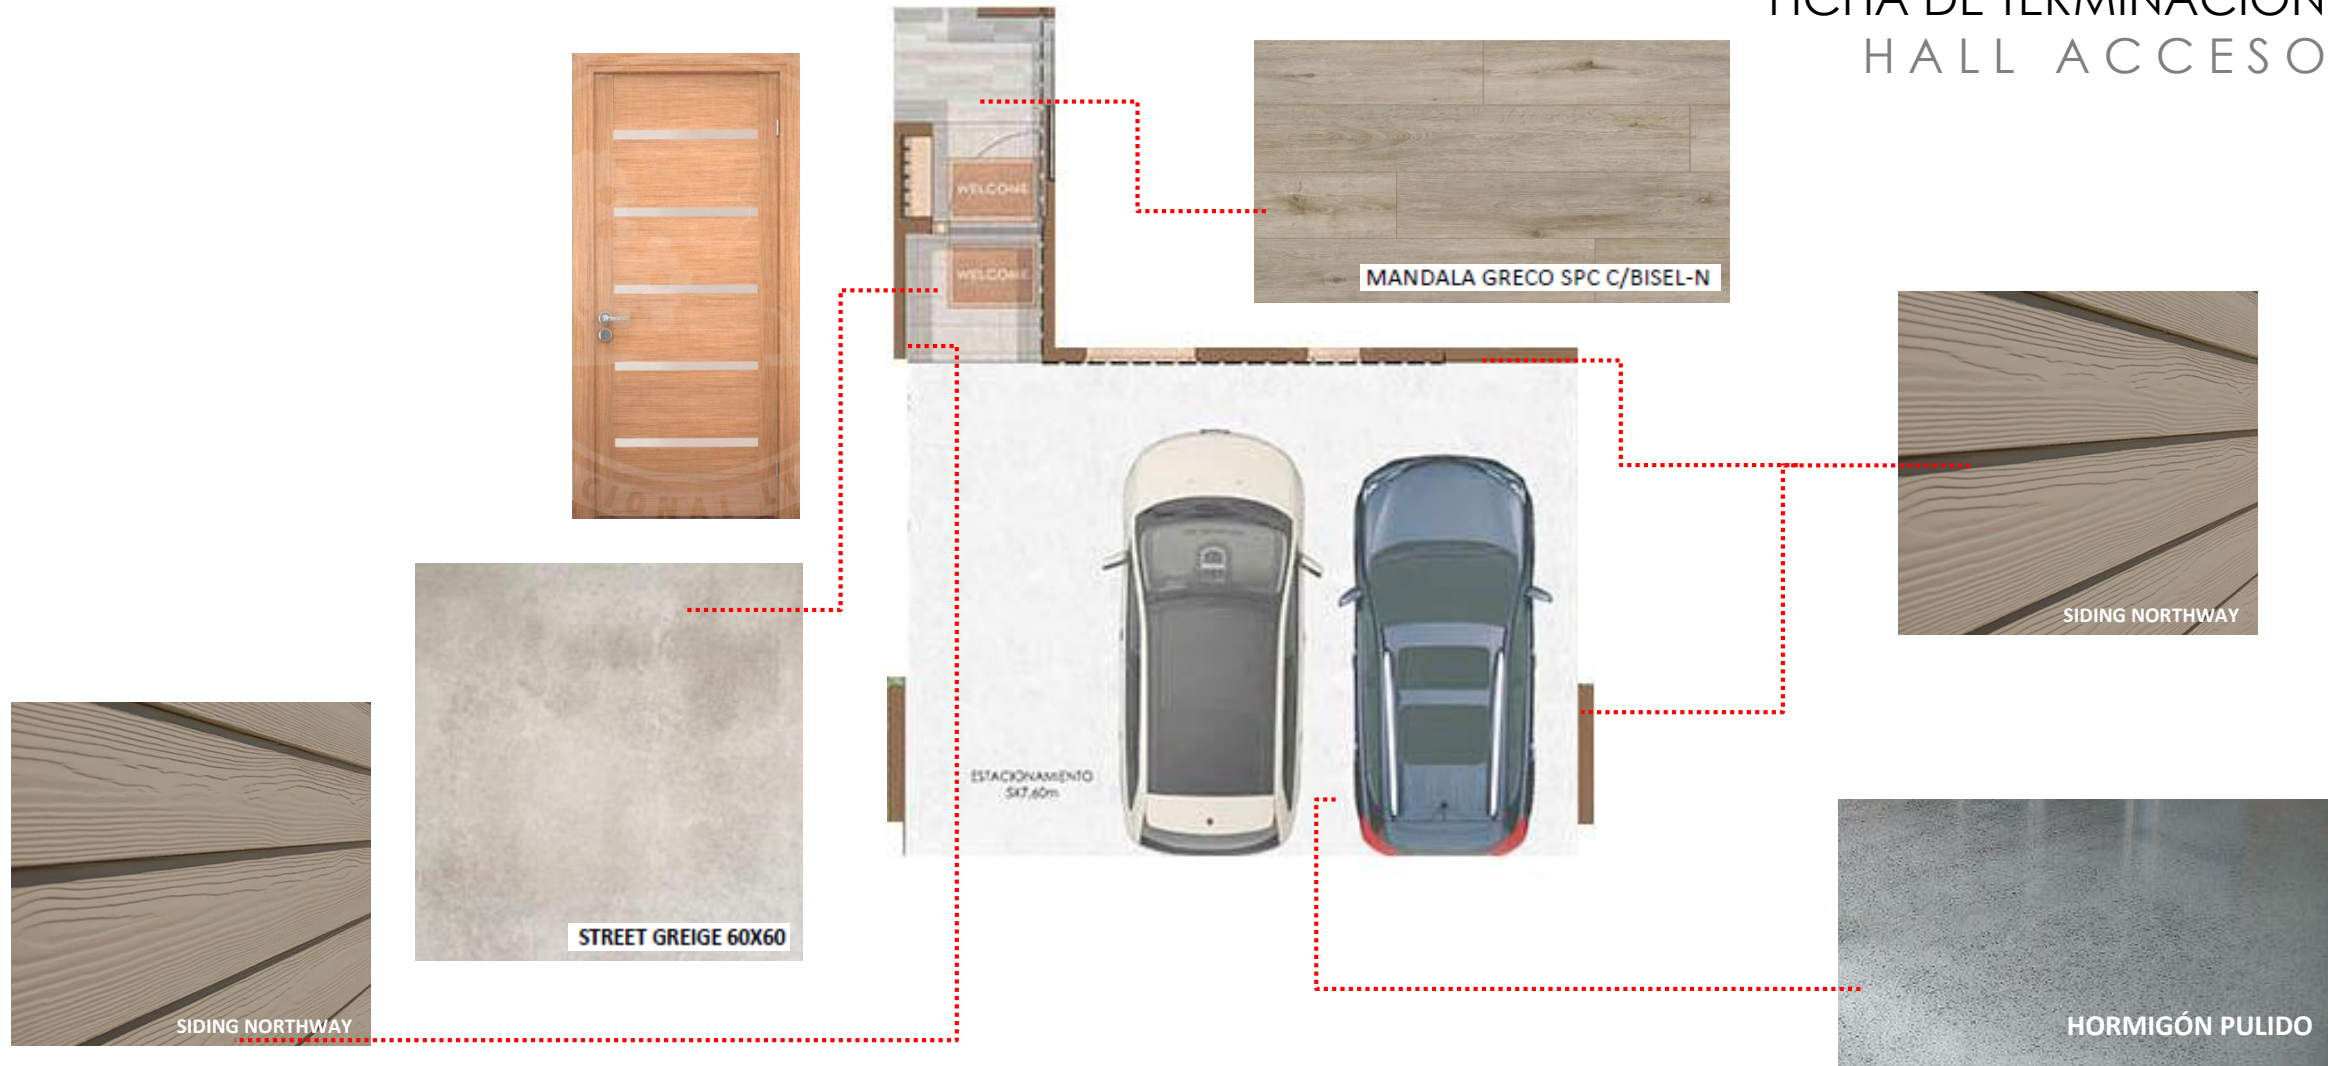

CASA 140

-2020-

CASA 140

LINEA INICIA

FICHA DE TERMINACIÓN EXTERIORES

GREY 140 x 2200 mm

FICHA DE TERMINACIÓN HALL ACCESO

FICHA DE TERMINACIÓN COMEDOR & SALA ESTAR 1y2

FICHA DE TERMINACIÓN COCINA & LOGIA

LAVAD TRENTO

LAVADERO CHELSEA

STREET GREIGE 60X60

GW641X

Encimera a gas

LAVAPLATOS BRONX DOBLE

BO625E10XK

Horno empotrable

LINEA TRENTO

Melamina
Roble Santana
2500x1830mm / 15mm /
MDP

ICE 30x60
SNC-12-0048
Ceramica Muro, 30x60 Blanco Brillante Rectificado

STREET GREIGE 60X60

ICE 30x60
SNC-12-0048
Ceramica Muro, 30x60 Blanco Brillante Rectificado

FICHA DE TERMINACIÓN BAÑOS

ESPEJO C/ BISEL CHERRY

ROBLE

ICE 30x60
SNC-12-0048
Ceramica Muro, 30x60 Blanco Brillante Rectificado

STREET GREIGE 60X60

WC ATENAS PISO 30

SET DUCHA TRENTO

MAMPARA STYLE ABATIBLE TINA RECTA