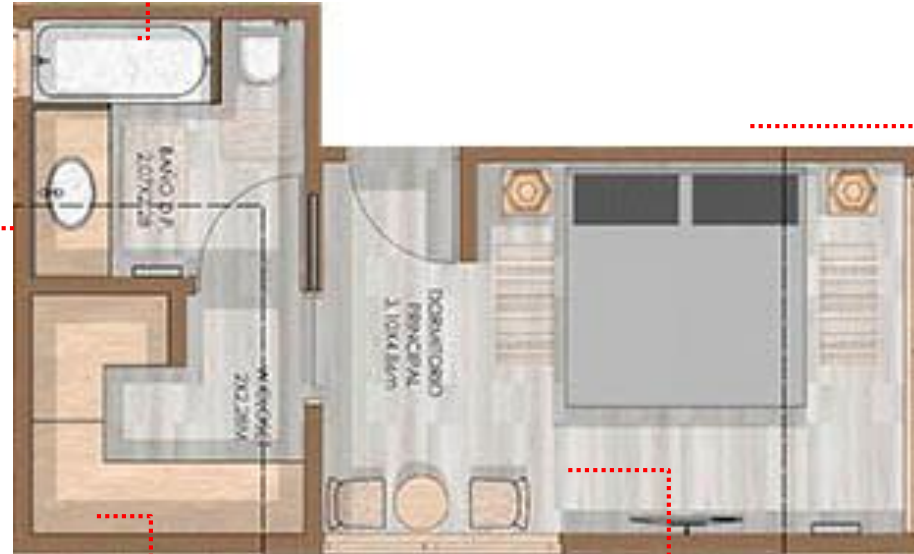

CASA 140

-2020-

CASA 140

LINEA INICIA

FICHA DE TERMINACIÓN EXTERIORES

GREY 140 x 2200 mm

FICHA DE TERMINACIÓN HALL ACCESO

FICHA DE TERMINACIÓN COMEDOR & SALA ESTAR 1y2

Horno empotrable

LINEA TRENTO

Melamina
Roble Santana
2500x1830mm / 15mm /
MDP

ICE 30x60
SNC-12-0048
Ceramica Muro, 30x60 Blanco Brillante Rectificado

STREET GREIGE 60X60

ICE 30x60
SNC-12-0048
Ceramica Muro, 30x60 Blanco Brillante Rectificado

FICHA DE TERMINACIÓN BAÑOS

ESPEJO C/ BISEL CHERRY

ROBLE

ICE 30x60
SNC-12-0048
Ceramica Muro, 30x60 Blanco Brillante Rectificado

STREET GREIGE 60X60

WC ATENAS PISO 30

SET DUCHA TRENTO

MAMPARA STYLE ABATIBLE TINA RECTA

TINA TRENTO

FICHA DE TERMINACIÓN DORMITORIOS

FICHA DE TERMINACIÓN SUITE PRINCIPAL

ESPEJO C/ BISEL CHERRY

ICE 30x60
SNC-12-0048
Ceramica Muro, 30x60 Blanco Brillante Rectificado

FINESSE BEIGE HEXA MATE 45x90