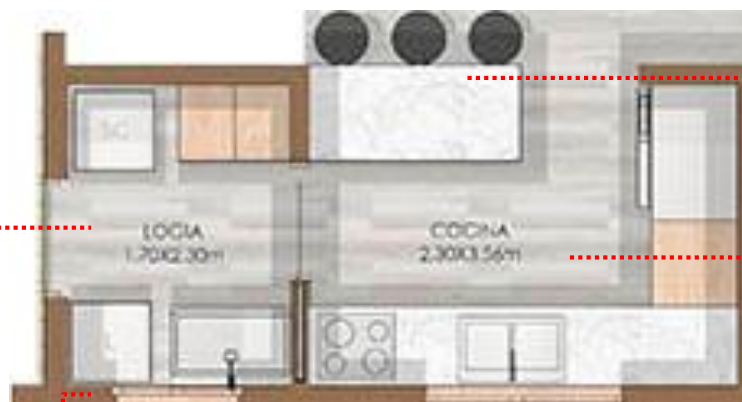

CASA 140

-2020-

CASA 140

LINEA INICIA

FICHA DE TERMINACIÓN EXTERIORES

GREY 140 x 2200 mm

FICHA DE TERMINACIÓN HALL ACCESO

FICHA DE TERMINACIÓN COMEDOR & SALA ESTAR 1y2

FICHA DE TERMINACIÓN COCINA & LOGIA

LAVAD TRENTO

LAVADERO CHELSEA

STREET GREIGE 60X60

GW641X

Encimera a gas

LAVAPLATOS BRONX DOBLE

BO625E10XK

Horno empotrable

LINEA TRENTO

Melamina
Roble Santana
2500x1830mm / 15mm /
MDP

ICE 30x60
SNC-12-0048
Ceramica Muro, 30x60 Blanco Brillante Rectificado

STREET GREIGE 60X60

ICE 30x60
SNC-12-0048
Ceramica Muro, 30x60 Blanco Brillante Rectificado

FICHA DE TERMINACIÓN BAÑOS

ESPEJO C/ BISEL CHERRY

ROBLE

ICE 30x60
SNC-12-0048
Ceramica Muro, 30x60 Blanco Brillante Rectificado

STREET GREIGE 60X60

WC ATENAS PISO 30

SET DUCHA TRENTO

MAMPARA STYLE ABATIBLE TINA RECTA