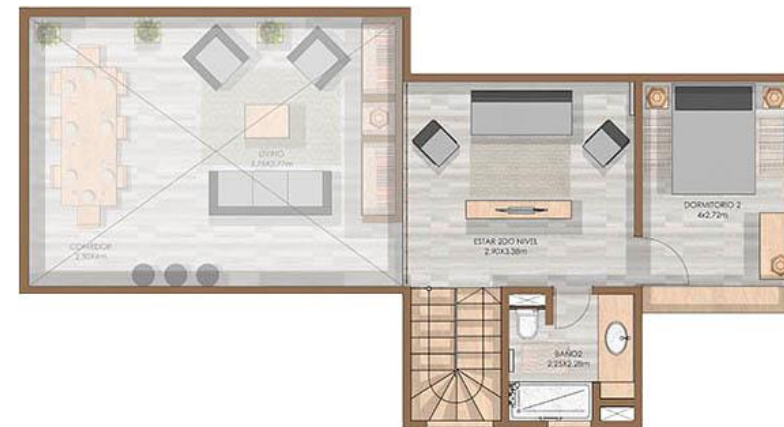

CASA 140

-2020-

CASA 140

LINEA INICIA

FICHA DE TERMINACIÓN EXTERIORES

GREY 140 x 2200 mm

FICHA DE TERMINACIÓN HALL ACCESO

FICHA DE TERMINACIÓN COMEDOR & SALA ESTAR 1y2

FICHA DE TERMINACIÓN COCINA & LOGIA

LAVAD TRENTO

LAVADERO CHELSEA

STREET GREIGE 60X60

GW641X

Encimera a gas

LAVAPLATOS BRONX DOBLE

BO625E10XK

Horno empotrable

LINEA TRENTO

Melamina
Roble Santana
2500x1830mm / 15mm /
MDP

ICE 30x60
SNC-12-0048
Ceramica Muro, 30x60 Blanco Brillante Rectificado

STREET GREIGE 60X60

ICE 30x60
SNC-12-0048
Ceramica Muro, 30x60 Blanco Brillante Rectificado

FICHA DE TERMINACIÓN BAÑOS

ESPEJO C/ BISEL CHERRY

ROBLE

ICE 30x60
SNC-12-0048
Ceramica Muro, 30x60 Blanco Brillante Rectificado

STREET GREIGE 60X60

WC ATENAS PISO 30

SET DUCHA TRENTO

MAMPARA STYLE ABATIBLE TINA RECTA