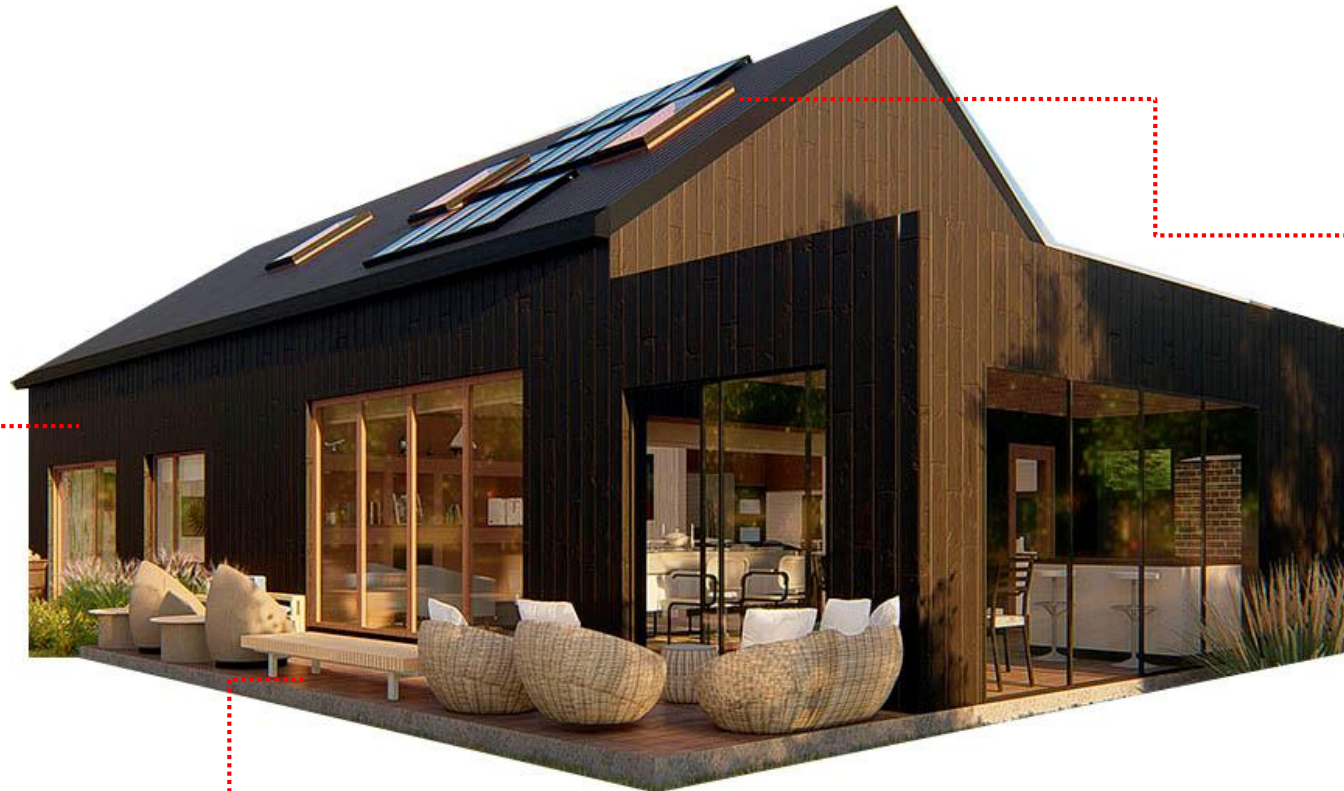

CASA 140

-2020-

CASA 140

LINEA INICIA

FICHA DE TERMINACIÓN EXTERIORES

GREY 140 x 2200 mm

FICHA DE TERMINACIÓN HALL ACCESO

FICHA DE TERMINACIÓN COMEDOR & SALA ESTAR 1y2

Horno empotrable

LINEA TRENTO

Melamina
Roble Santana
2500x1830mm / 15mm /
MDP

ICE 30x60
SNC-12-0048
Ceramica Muro, 30x60 Blanco Brillante Rectificado

STREET GREIGE 60X60

ICE 30x60
SNC-12-0048
Ceramica Muro, 30x60 Blanco Brillante Rectificado