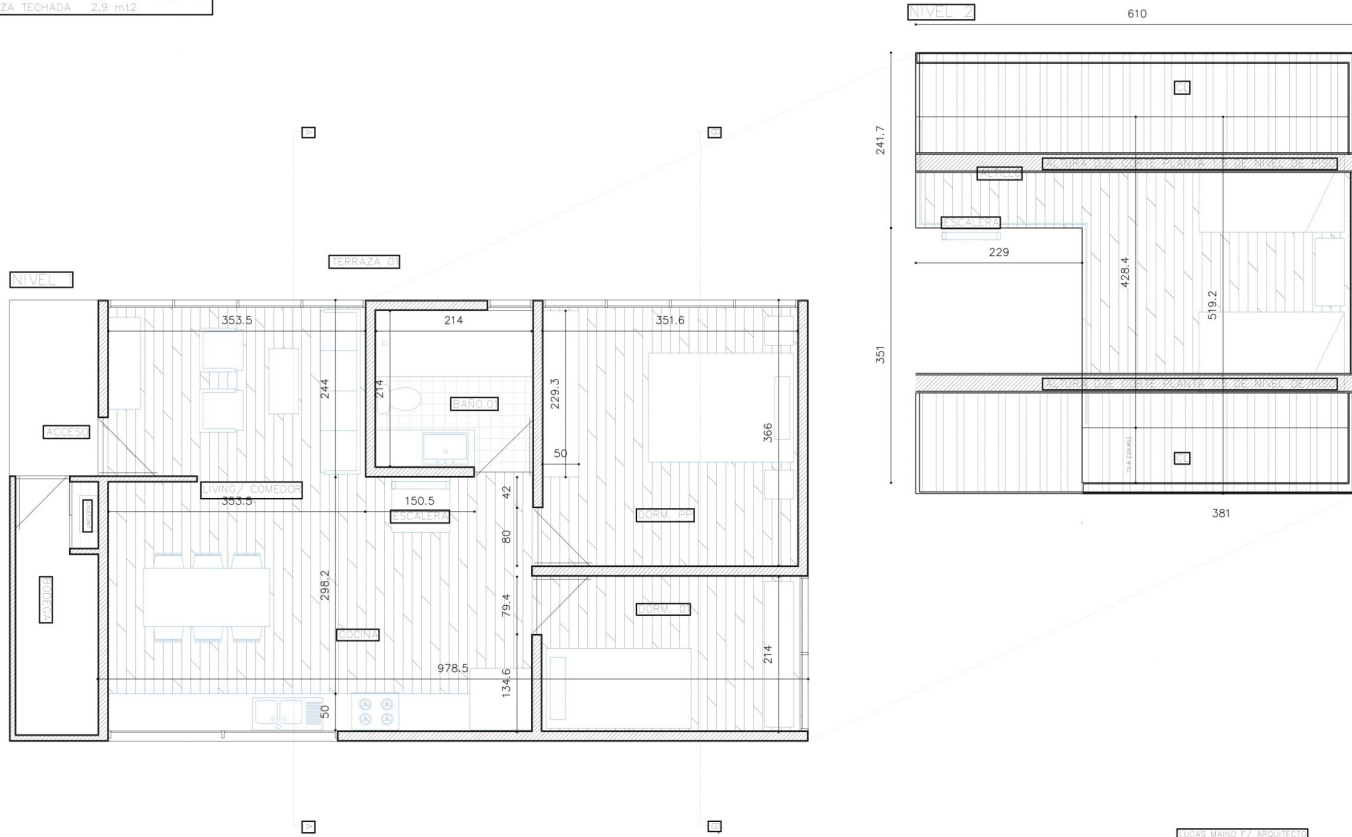

PLANTA GENERAL MODELO G4

CASAS TIPO GALPÓN

SUPERFICIES

HABITABLES PRIMER PISO 64 m²
ALTILO 32,6 m²
TERRAZA TECHADA 2,9 m²

ESCALERA
TERRAZA
TERRAZA TECHADA
GARAJE

PROYECTO PARA CASAS LINDO Y GUAYATE